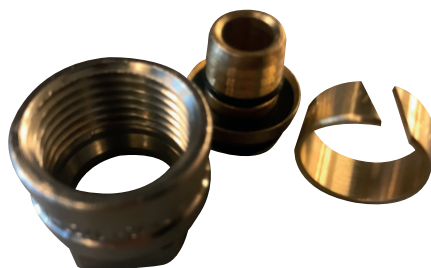

UNIWARM LEIDINGSYSTEEM

- **KIWA KOMO gecertificeerd**
- **Maten 16,20 ,26, 32 en 40 mm**
- **Kwalitatief hoogwaardig product**
- **Messing fitting met RVS**

**Geef je op voor de
trainingsdagen op
3 juli | 2 okt | 6 nov**